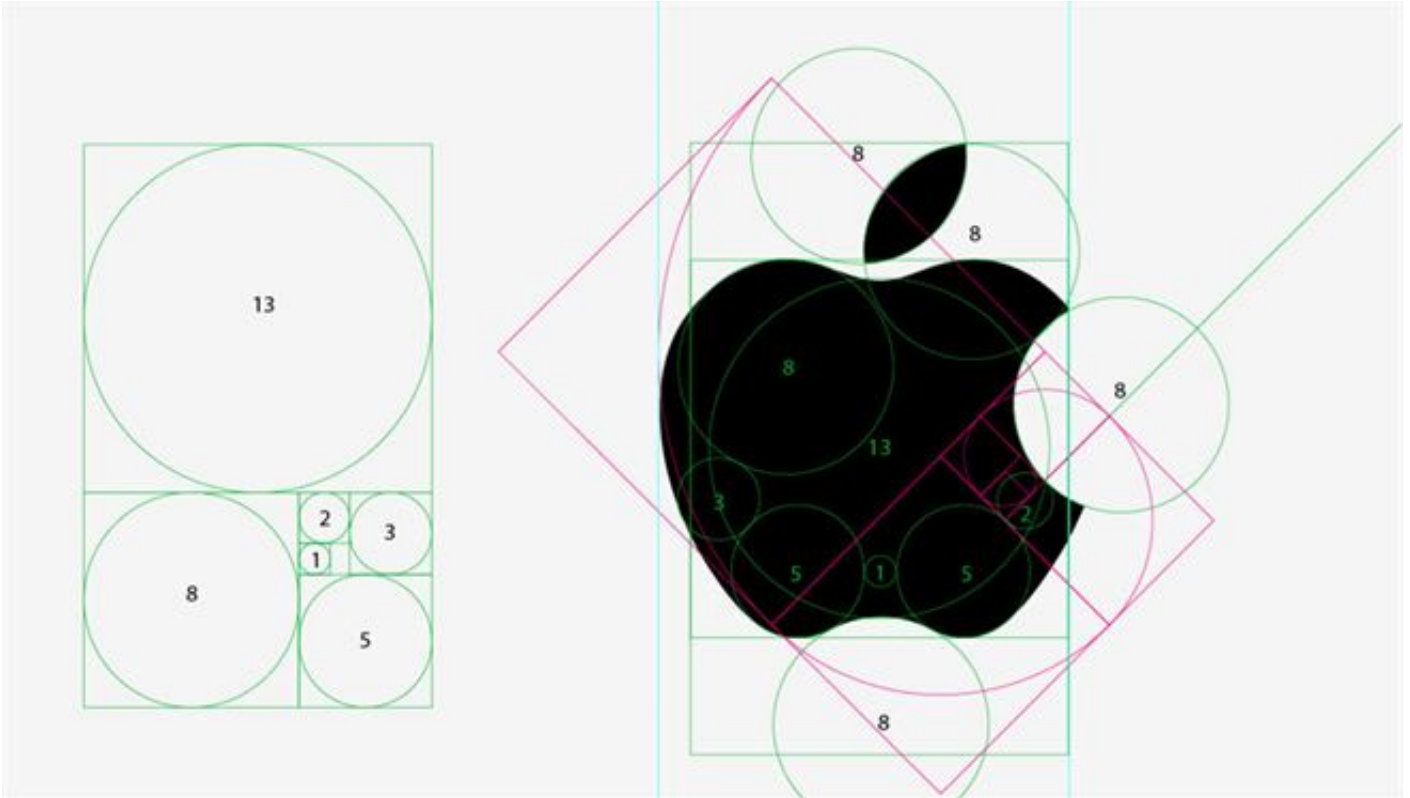

Infatti, e in particolare, nell'essere umano, il rapporto tra l'altezza totale e l'altezza dall'ombelico a terra indovinate che numero dà 1,618... Ecco!

## Cos'è la Sezione Aurea? Come utilizzarla per vendere di più?

Le forme geometriche che hanno questa proporzione sono ben apprezzate da chi le osserva, forme che rispettano la Divina Proporzione: la **Sezione Aurea**.

Logo Apple e la **Gold Section**:

<https://www.quora.com/Does-the-Apple-logo-really-adhere-to-the-golden-ratio>

Gli antichi conoscevano la **Sezione**:

In **fotografia** troviamo equilibrio con la **divina proporzione**: