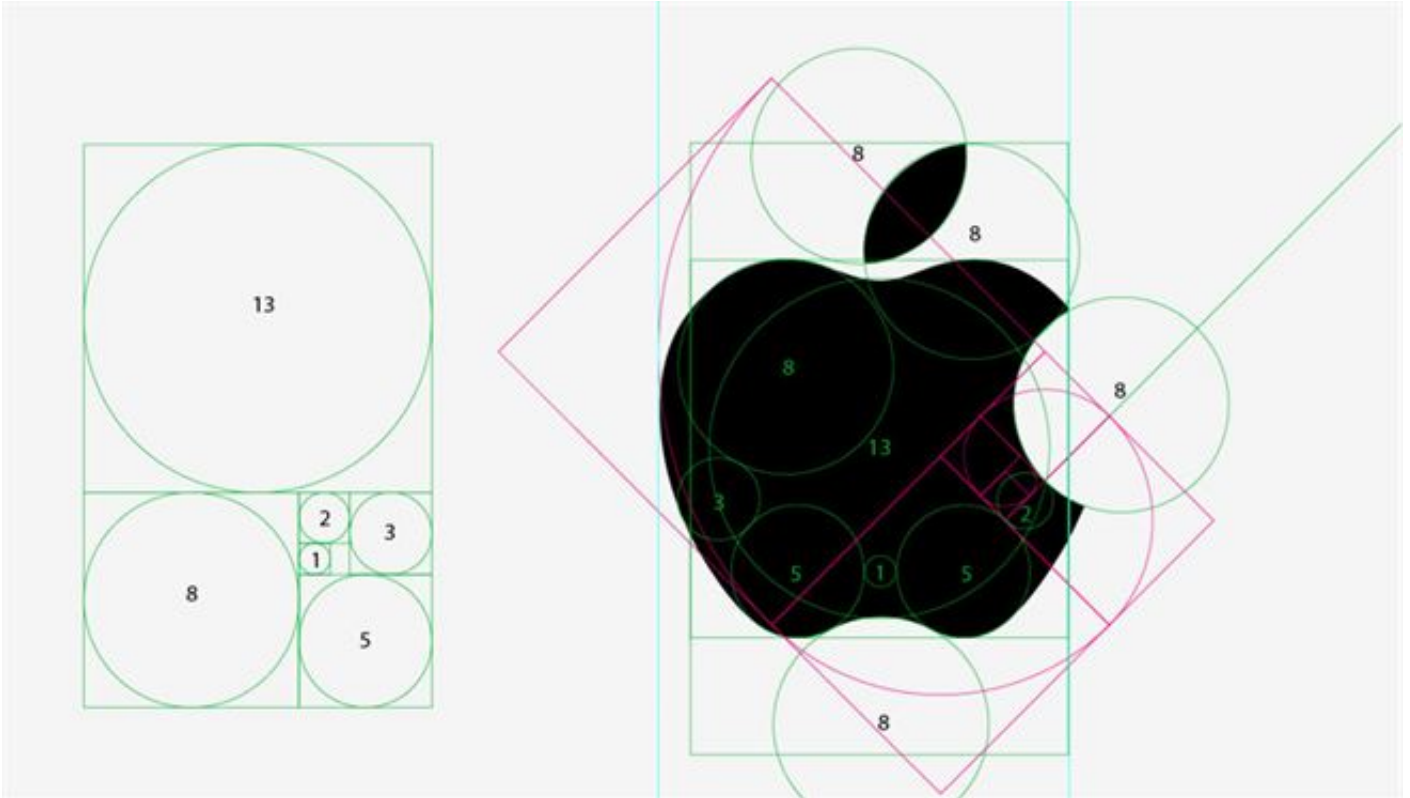

<https://www.quora.com/Does-the-Apple-logo-really-adhere-to-the-golden-ratio>

Gli antichi conoscevano la **Sezione**: