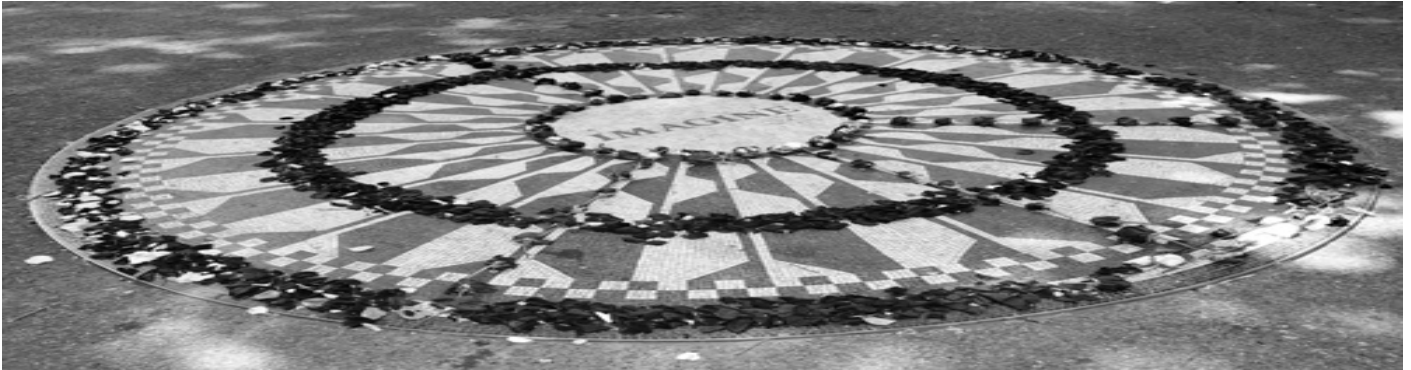

# **Il mosaico di John Lennon: un'opera realizzata in Italia e amata dai fan di tutto il mondo**

*di Paolo Franzese*

## **Il mosaico di John Lennon**

**Un'opera realizzata in Italia e amata dai fan di tutto il mondo!**

Image not found or type unknown

IMAGINE / mosaico photo di Francesca Capriati New York / Central Park \_ John Lennon Memorial august 2005

Progettata dall'architetto **Bruce Kelly** (1948-1993), componente del Central Park Conservancy's Management and Restoration Planning Team, l'area newyorchese di "Strawberry Fields" vanta la presenza di un elegante mosaico circolare: l'opera pavimentale, commissionata dall'Ente Provinciale del Turismo di Napoli, è stata realizzata dal Maestro **Antonio Cassio** e dal team del prestigiosissimo Studio Cassio e montato nell'area 'lennoniana' di Central Park nel settembre 1985 da **Fabrizio Cassio** e **Stefano Gambarelli**.

Realizzata completamente in Italia e donata al New York City Council, l'opera riproduceva un

mosaico pompeiano conservato nella stanza n. 58 del Museo Archeologico di Napoli.

Al centro del mosaico campeggia il titolo del brano più famoso di John Lennon, proprio quella 'Imagine' nche alla fine del Novecento è stata definita dalle principali testate musicali internazionali "la canzone del secolo": *Imagine all the people living life in Peace*.